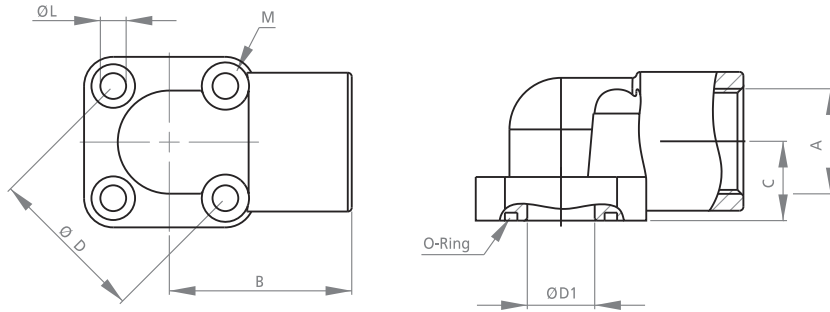

DRA 4 DELİKLİ POMPA ADAPTÖRÜ

FLANGE MOUNTING 90° PIPE THREADED

KOD CODE	A	B	C	D	D1	L	M	O-RİNG O-RİNG
DRA 430-38	R 3/8"	40	18	30	12	6.5	M 6X20-6X35	15.88X2.62
DRA 430-12	R 1/2"	40	18	30	12	6.5	M 6X20-6X35	15.88X2.62
DRA 435-38	R 3/8"	42.5	18	35	14	6.5	M 6X20-6X35	18.72X2.62
DRA 435-12	R 1/2"	42.5	18	35	14	6.5	M 6X20-6X35	18.72X2.62
DRA 440-12	R 1/2"	47.5	24	40	17	6.5	M 6X20-6X35	22X3
DRA 440-34	R 3/4"	47.5	24	40	17	6.5	M 6X20-6X35	22X3
DRA 455-34	R 3/4"	54	29	55	25	8.5	M 8X45-8X60	29X4
DRA 455-1	R 1"	54	29	55	25	8.5	M 8X45-8X60	29X4