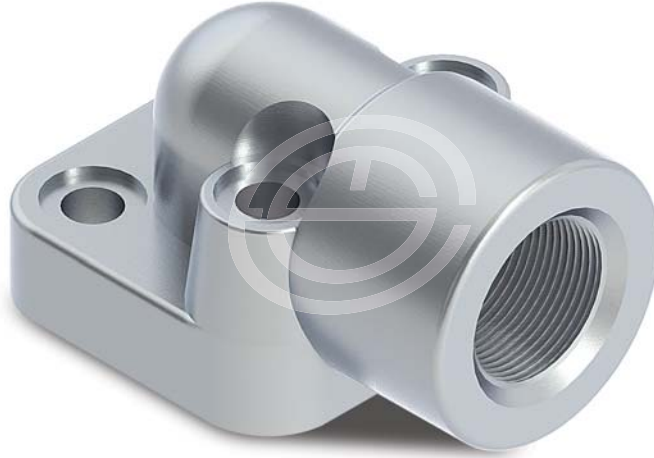

DRA 4 DELİKLİ POMPA ADAPTÖRÜ

FLANGE MOUNTING 90° PIPE THREADED

KOD CODE	A	B	C	D	D1	L	M	O-RİNG O-RİNG
DRA 430-38	R 3/8"	40	18	30	12	6.5	M 6X20-6X35	15.88X2.62
DRA 430-12	R 1/2"	40	18	30	12	6.5	M 6X20-6X35	15.88X2.62
DRA 435-38	R 3/8"	42.5	18	35	14	6.5	M 6X20-6X35	18.72X2.62
DRA 435-12	R 1/2"	42.5	18	35	14	6.5	M 6X20-6X35	18.72X2.62
DRA 440-12	R 1/2"	47.5	24	40	17	6.5	M 6X20-6X35	22X3
DRA 440-34	R 3/4"	47.5	24	40	17	6.5	M 6X20-6X35	22X3
DRA 455-34	R 3/4"	54	29	55	25	8.5	M 8X45-8X60	29X4
DRA 455-1	R 1"	54	29	55	25	8.5	M 8X45-8X60	29X4